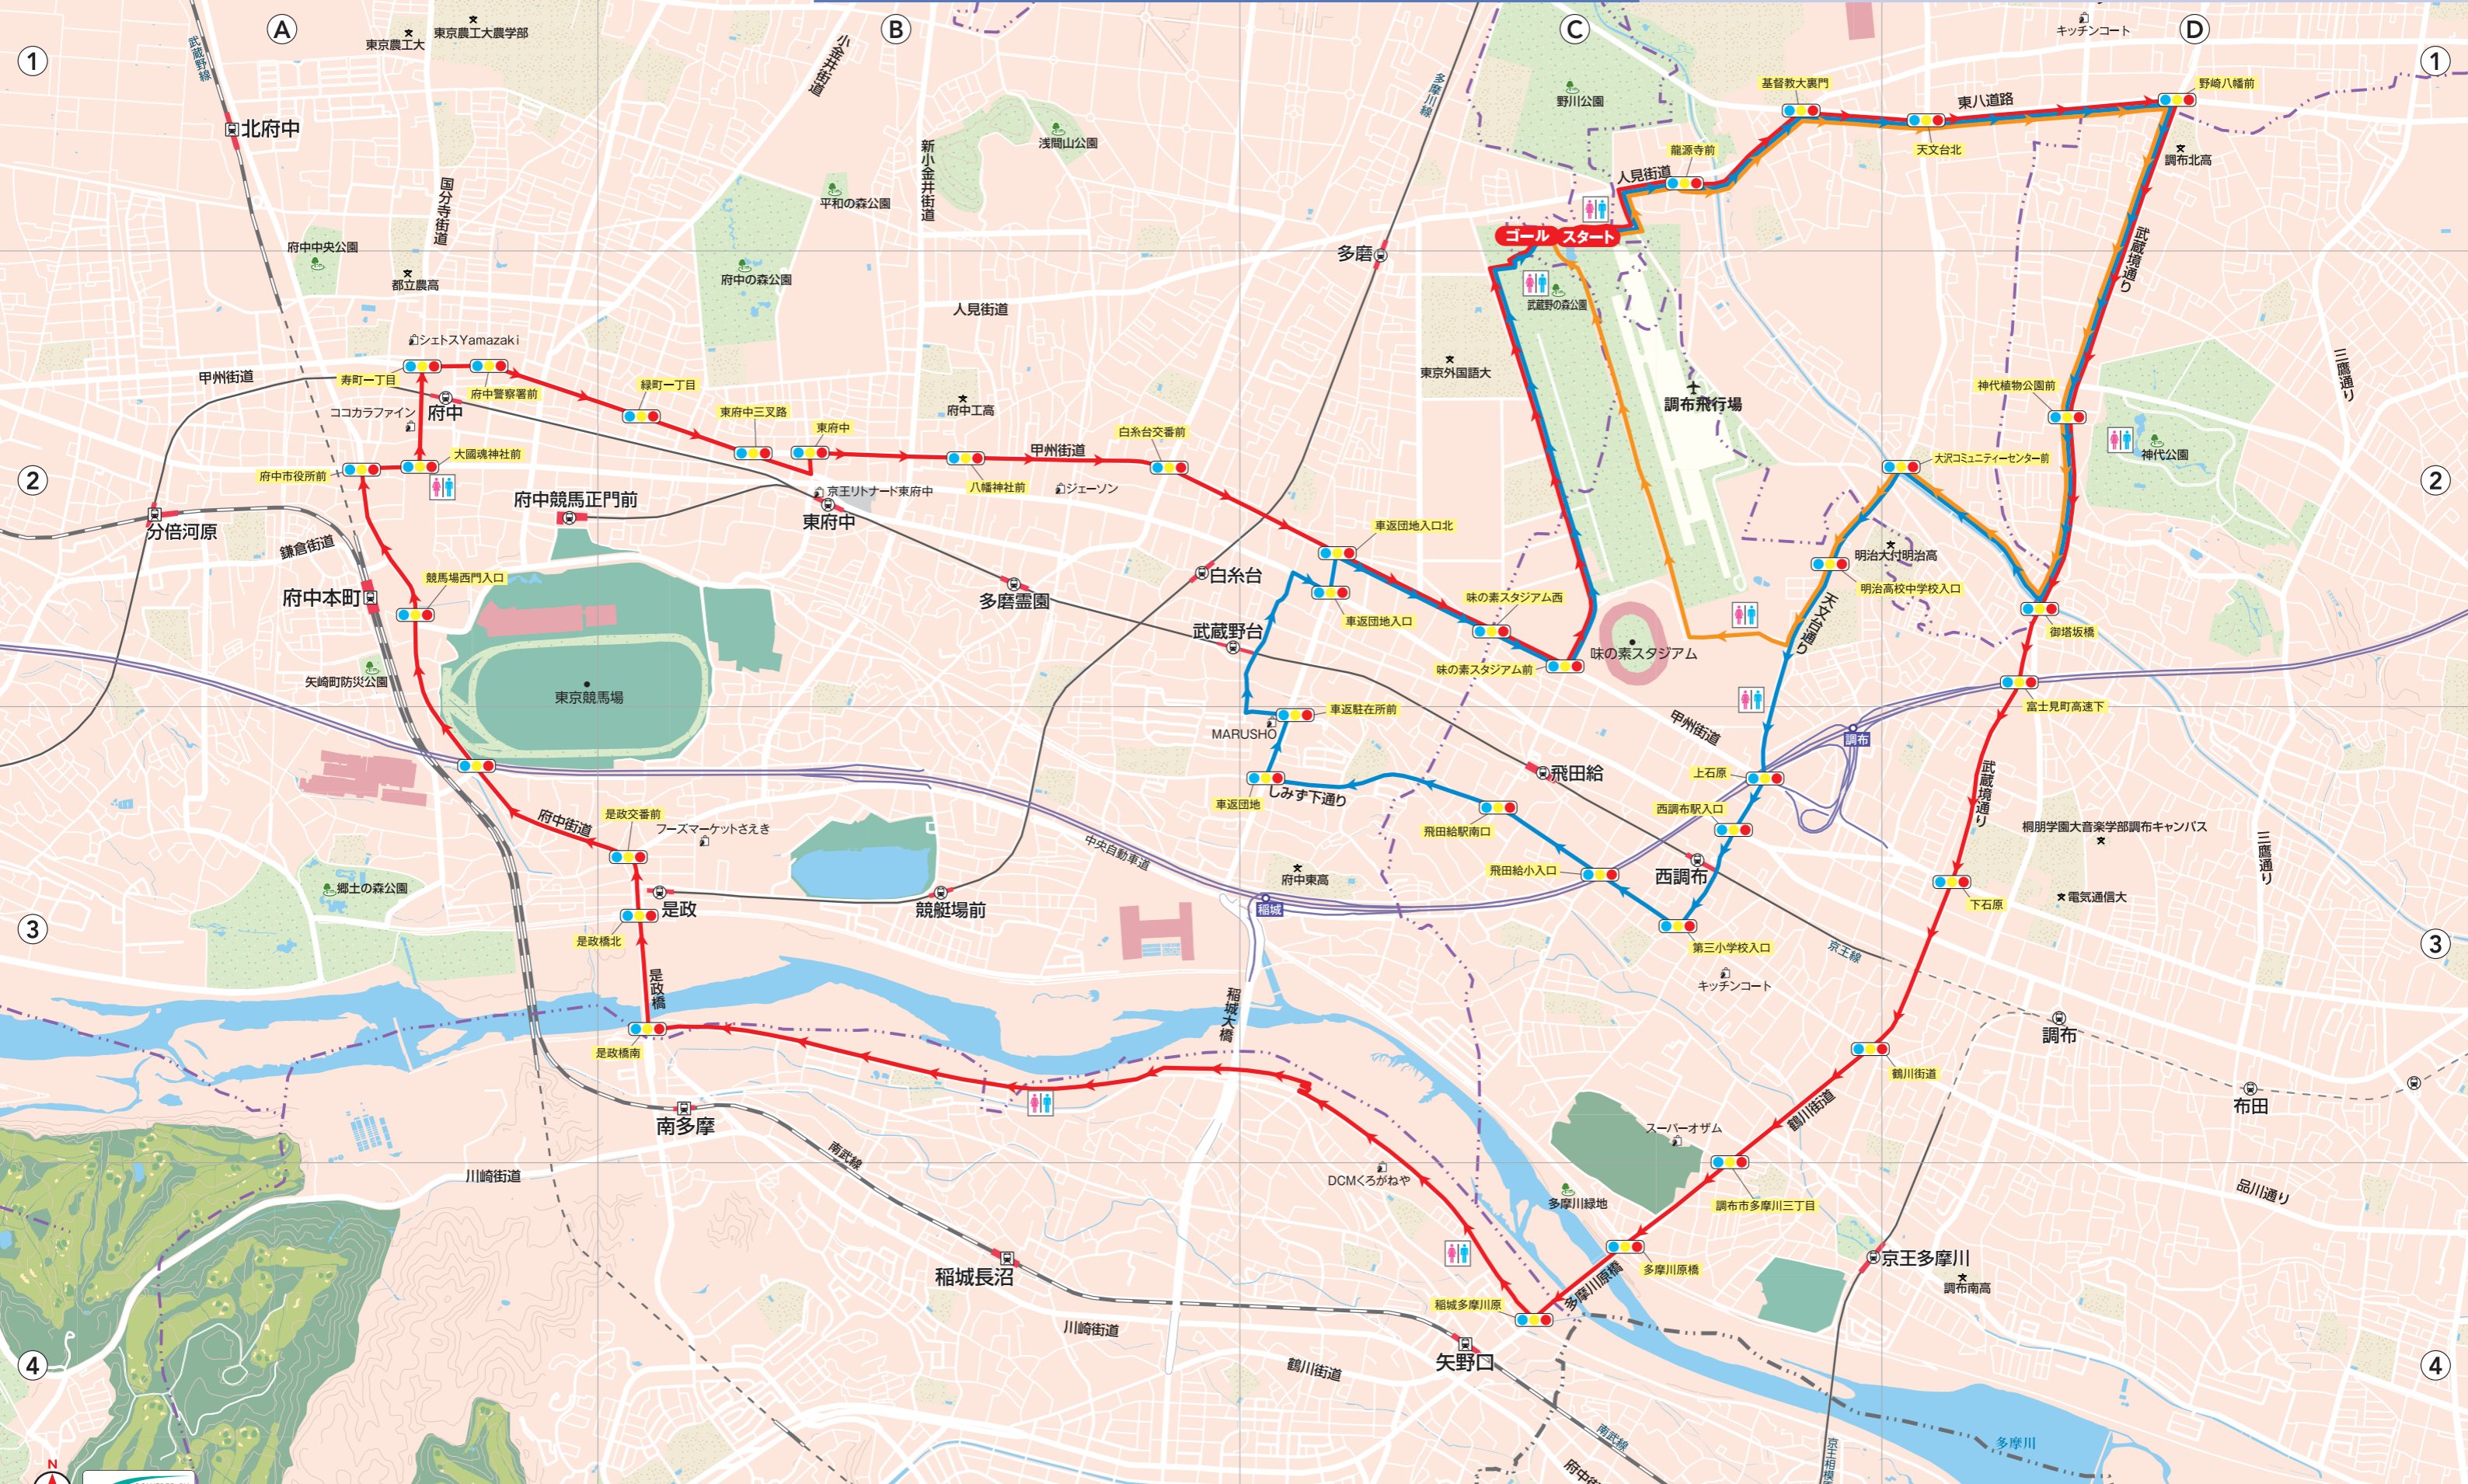

スタート
ゴール
 武蔵野の森公園

→ **Aコース** 21km
 → **Bコース** 13km
 → **Cコース** 8km

みんなで歩こうスポーツ都市東京

TOKYOウォーク2019

日本市民スポーツ連盟 (JVA) 認定大会

第**2**回
大会
 9/14 [土]

武蔵野台地と
 祈りの道を歩くコース

三鷹・府中・調布・稲城

ウォーキングコースマップ

POWERED BY ZENRIN ©2019ZENRIN CO., LTD.

「この地図の作成に当たっては、国土地理院長の承認を得て、同院発行の50万分1地方図、2万5千分1地形図及び電子地形図25000を使用した。(承認番号 平29情使、第444-1016号)」

※コースマップ上の情報は全て大会実施時点のものです。