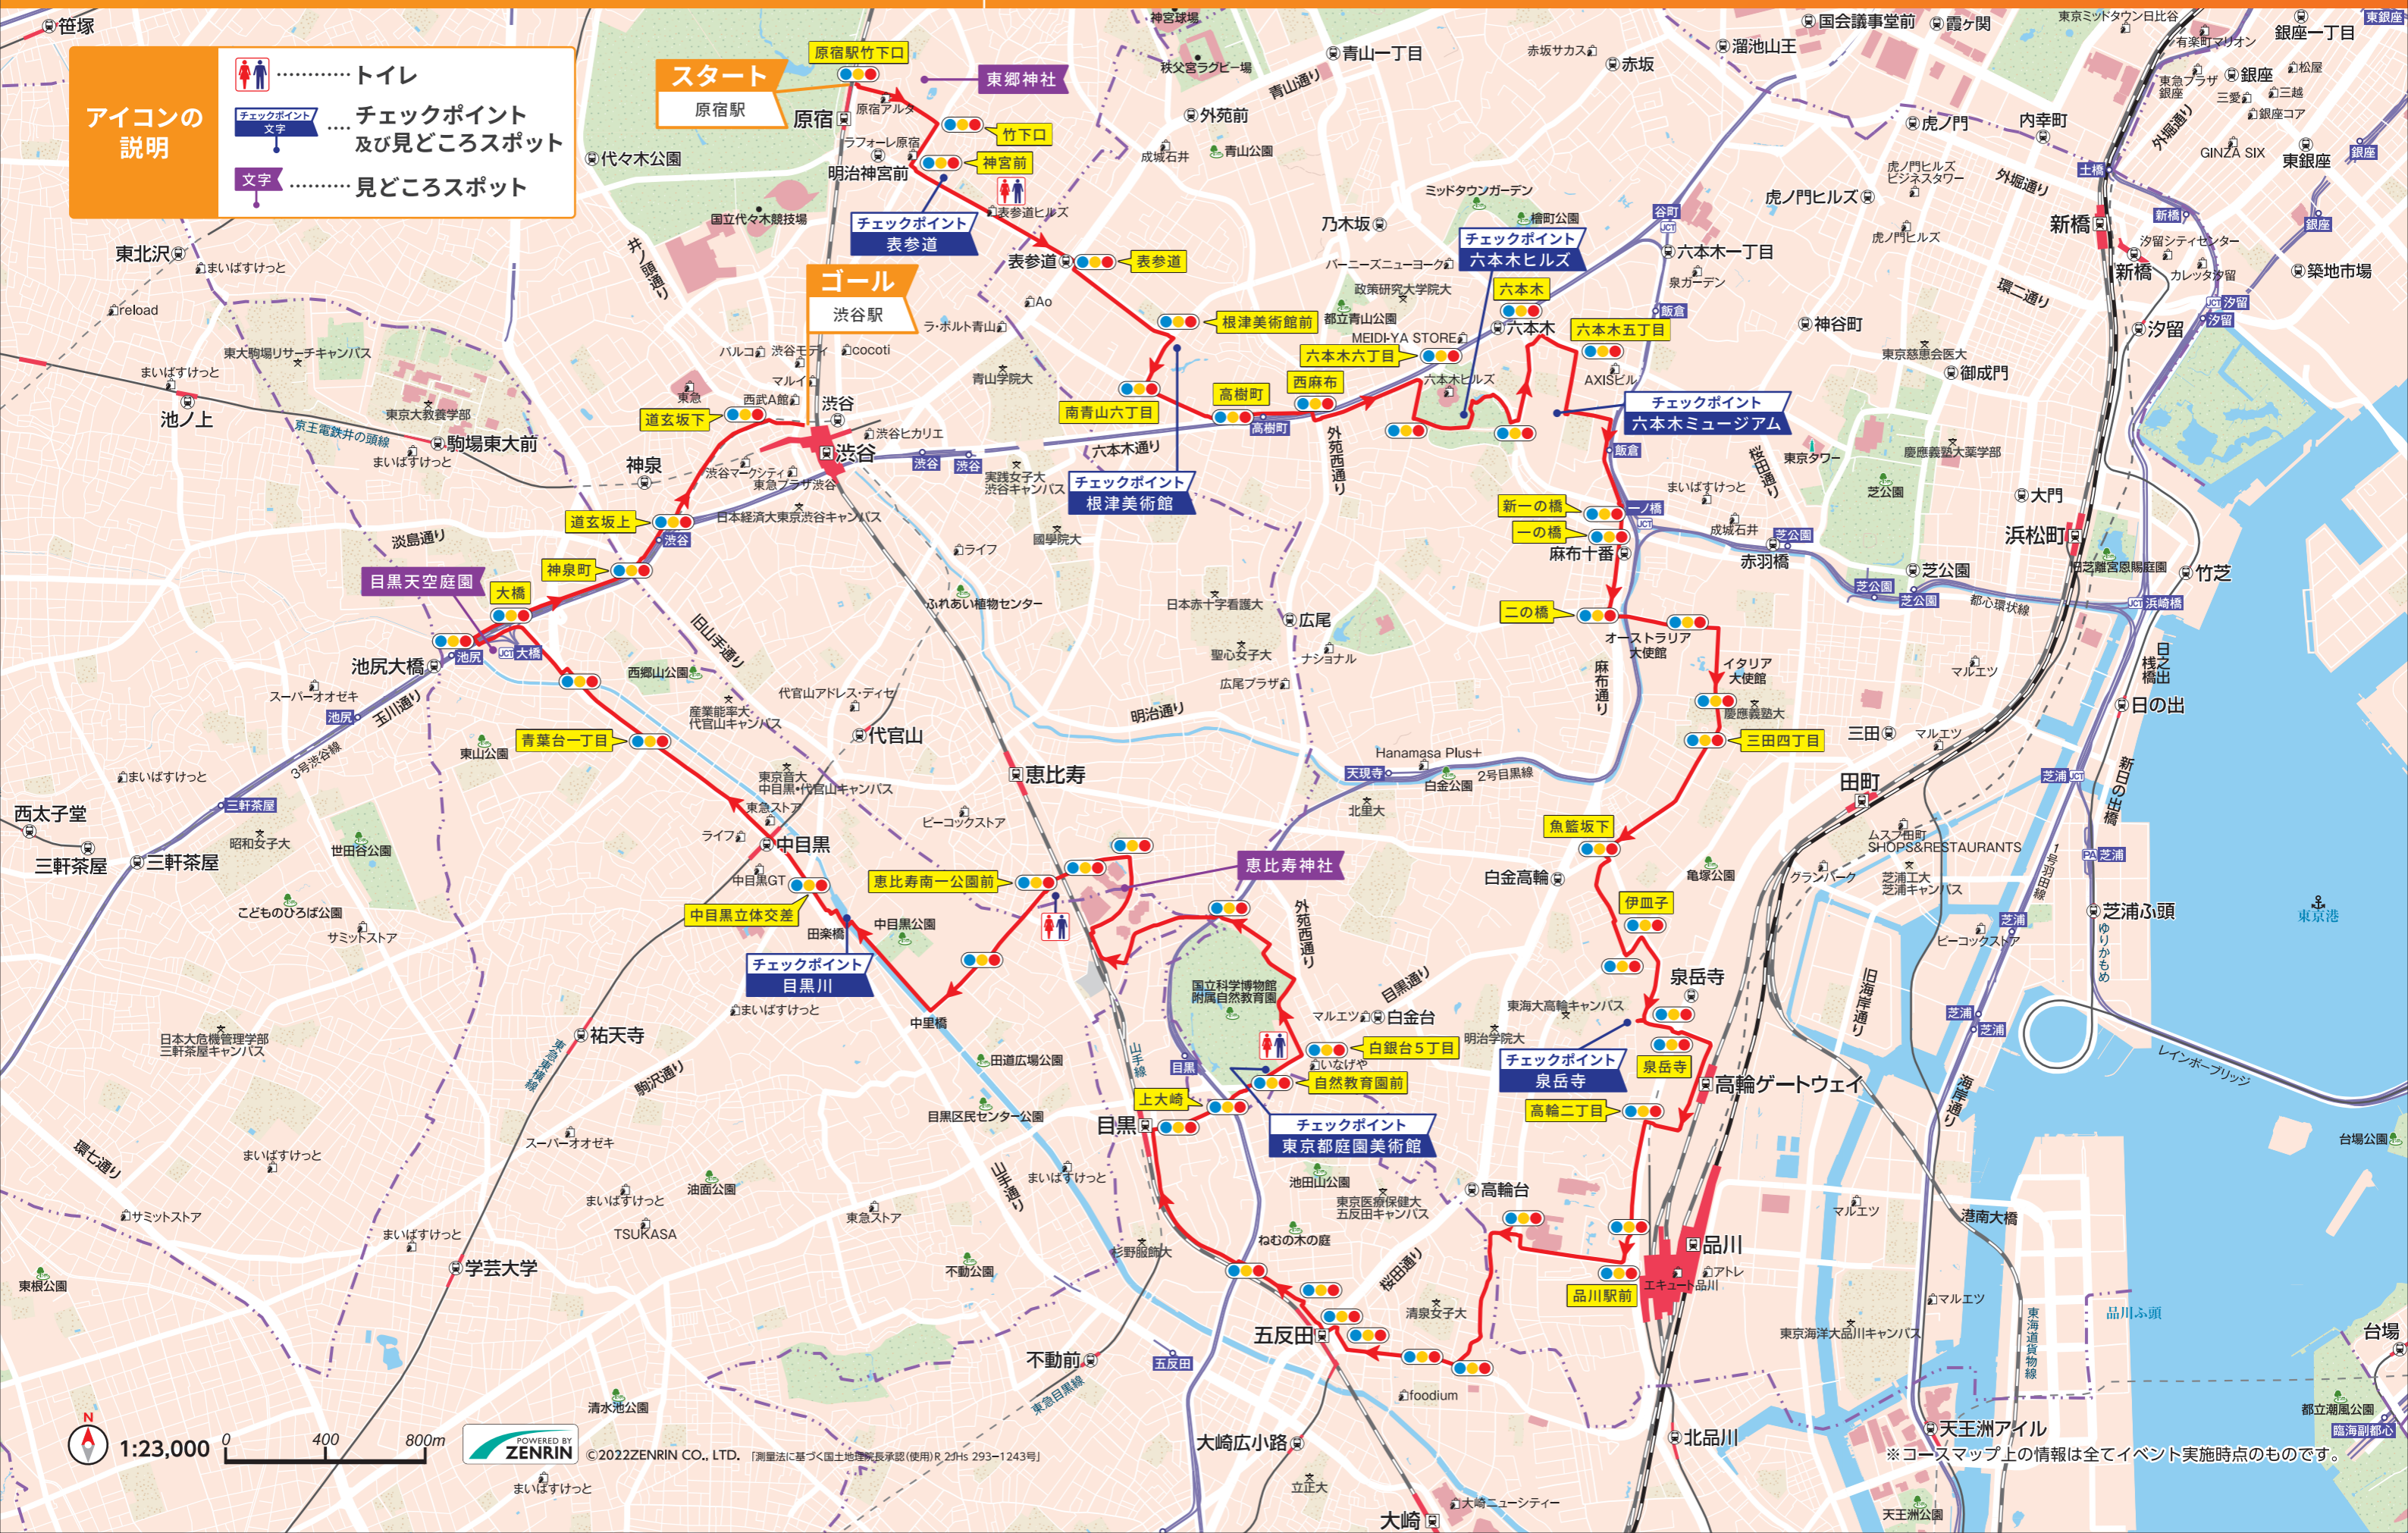

# TOKYOウォーク2022

日本市民スポーツ連盟認定大会

# アプリウォーク

人気コースを復刻! 都心街歩きコースMAP

スタート 原宿駅

ゴール 渋谷駅

約21km

渋谷・港エリア

**アイコンの説明**

- トイレ
- チェックポイント
- 見どころスポット

POWERED BY ZENRIN  
 ©2022ZENRIN CO., LTD. [測量法に基づく国土地理院承認(使用)R 2fhs 293-1243号]

※コースマップ上の情報は全てイベント実施時点のものです。