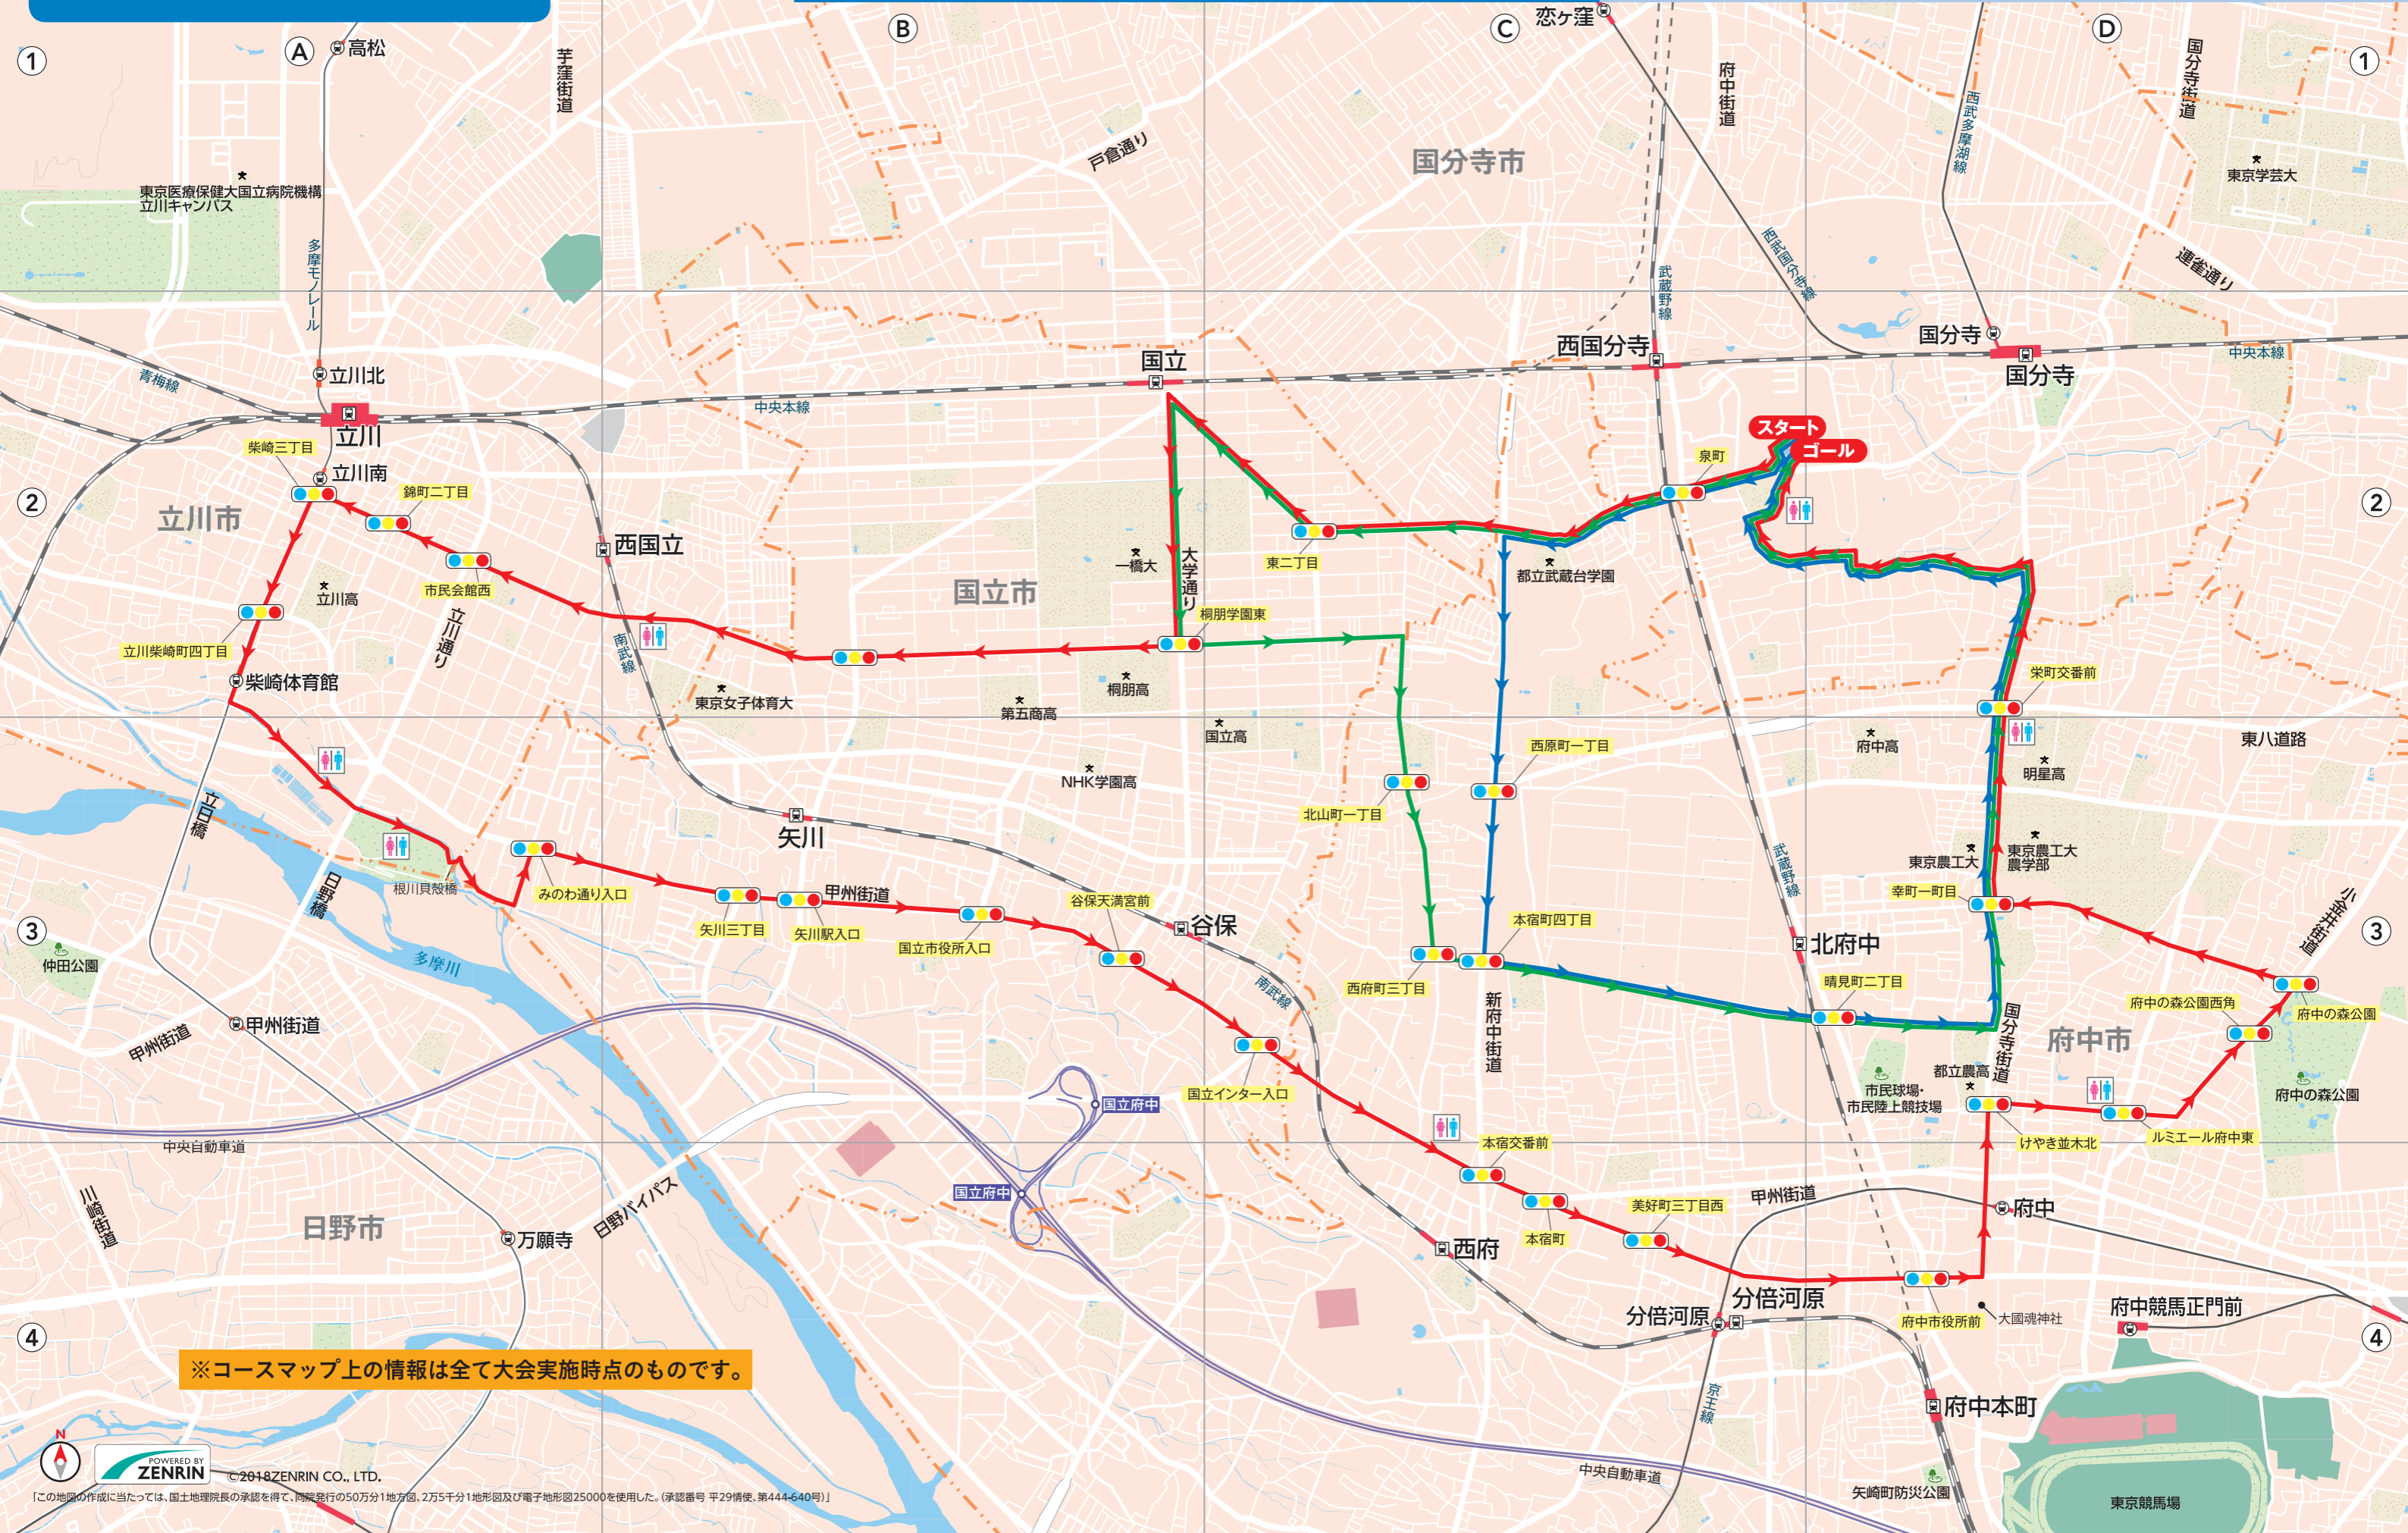

スタート  
ゴール  
武蔵国分寺公園

- Aコース 21km
- Bコース 11km
- Cコース 8km

さあ、東京を歩こう

# TOKYOウォーク2018

日本市民スポーツ連盟 (JVA) 認定大会

第4回  
大会

10/27[土]

武蔵国分寺の  
自然豊かな  
歴史ウォーク

## 国分寺・立川エリア

# ウォーキングコースマップ

※コースマップ上の情報は全て大会実施時点のものです。