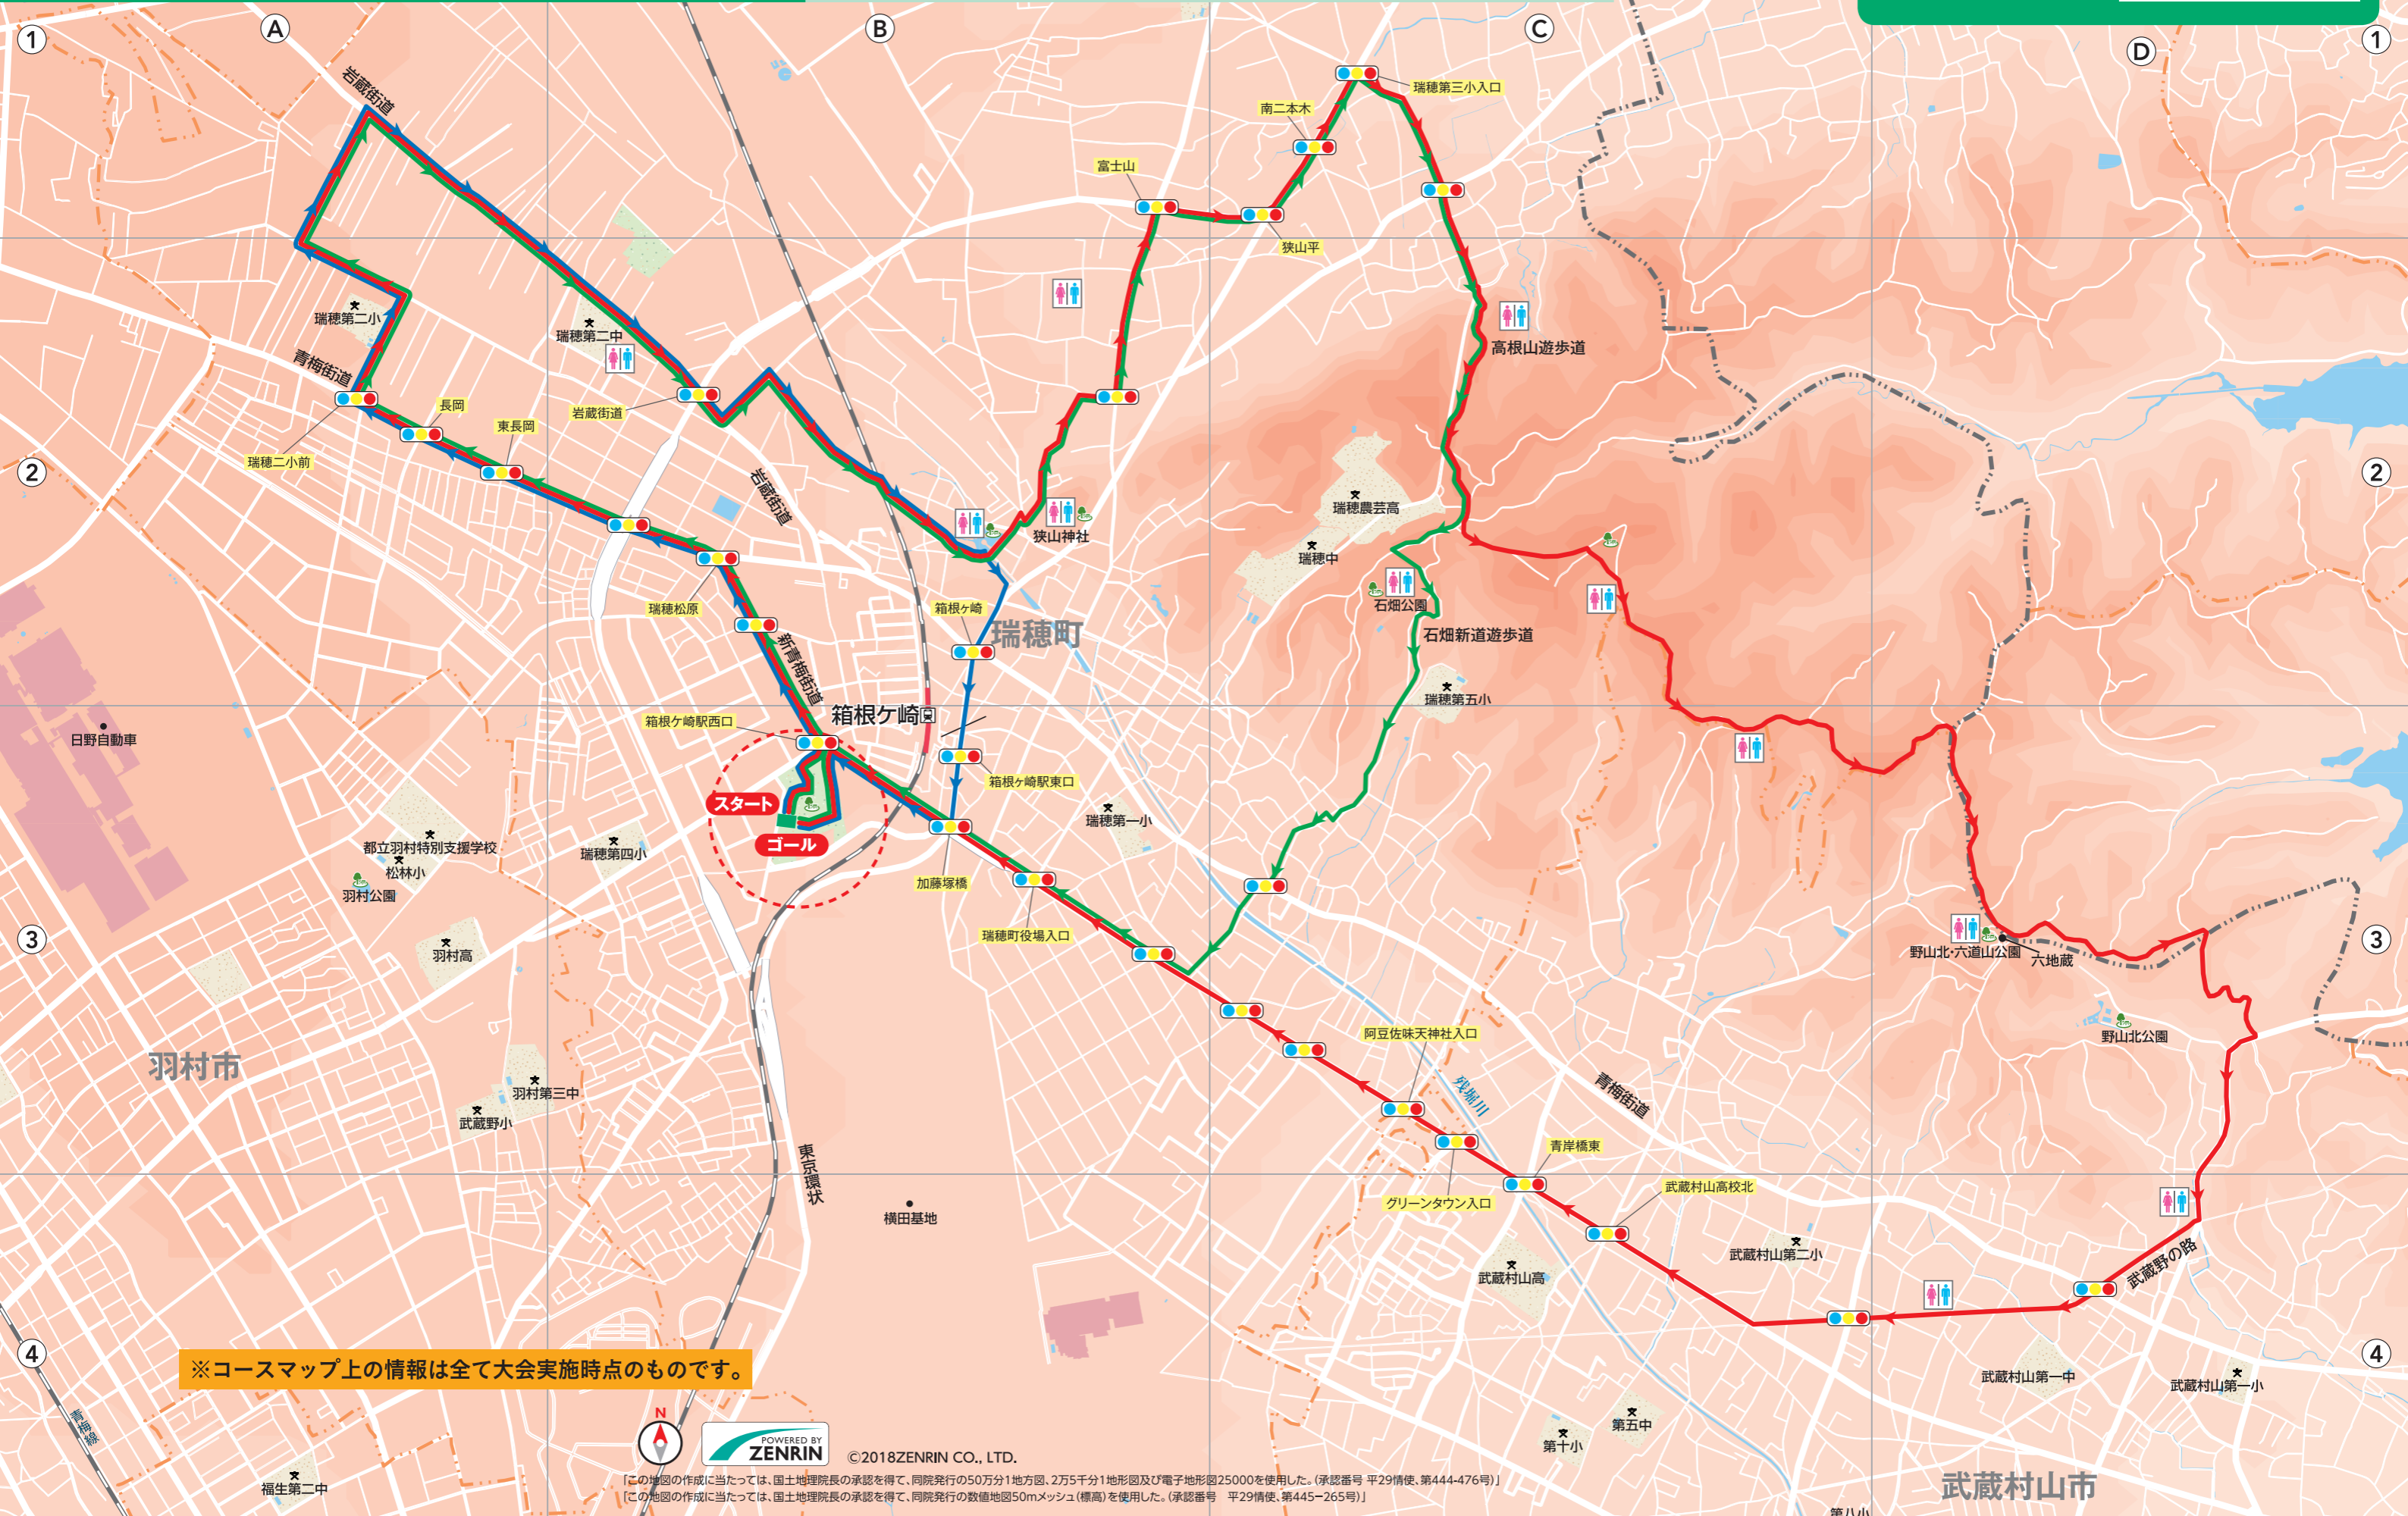

スタート
ゴール
 みずほエコパーク

→ Aコース	20km
→ Bコース	13km
→ Cコース	8km

※コースマップ上の情報は全て大会実施時点のものです。