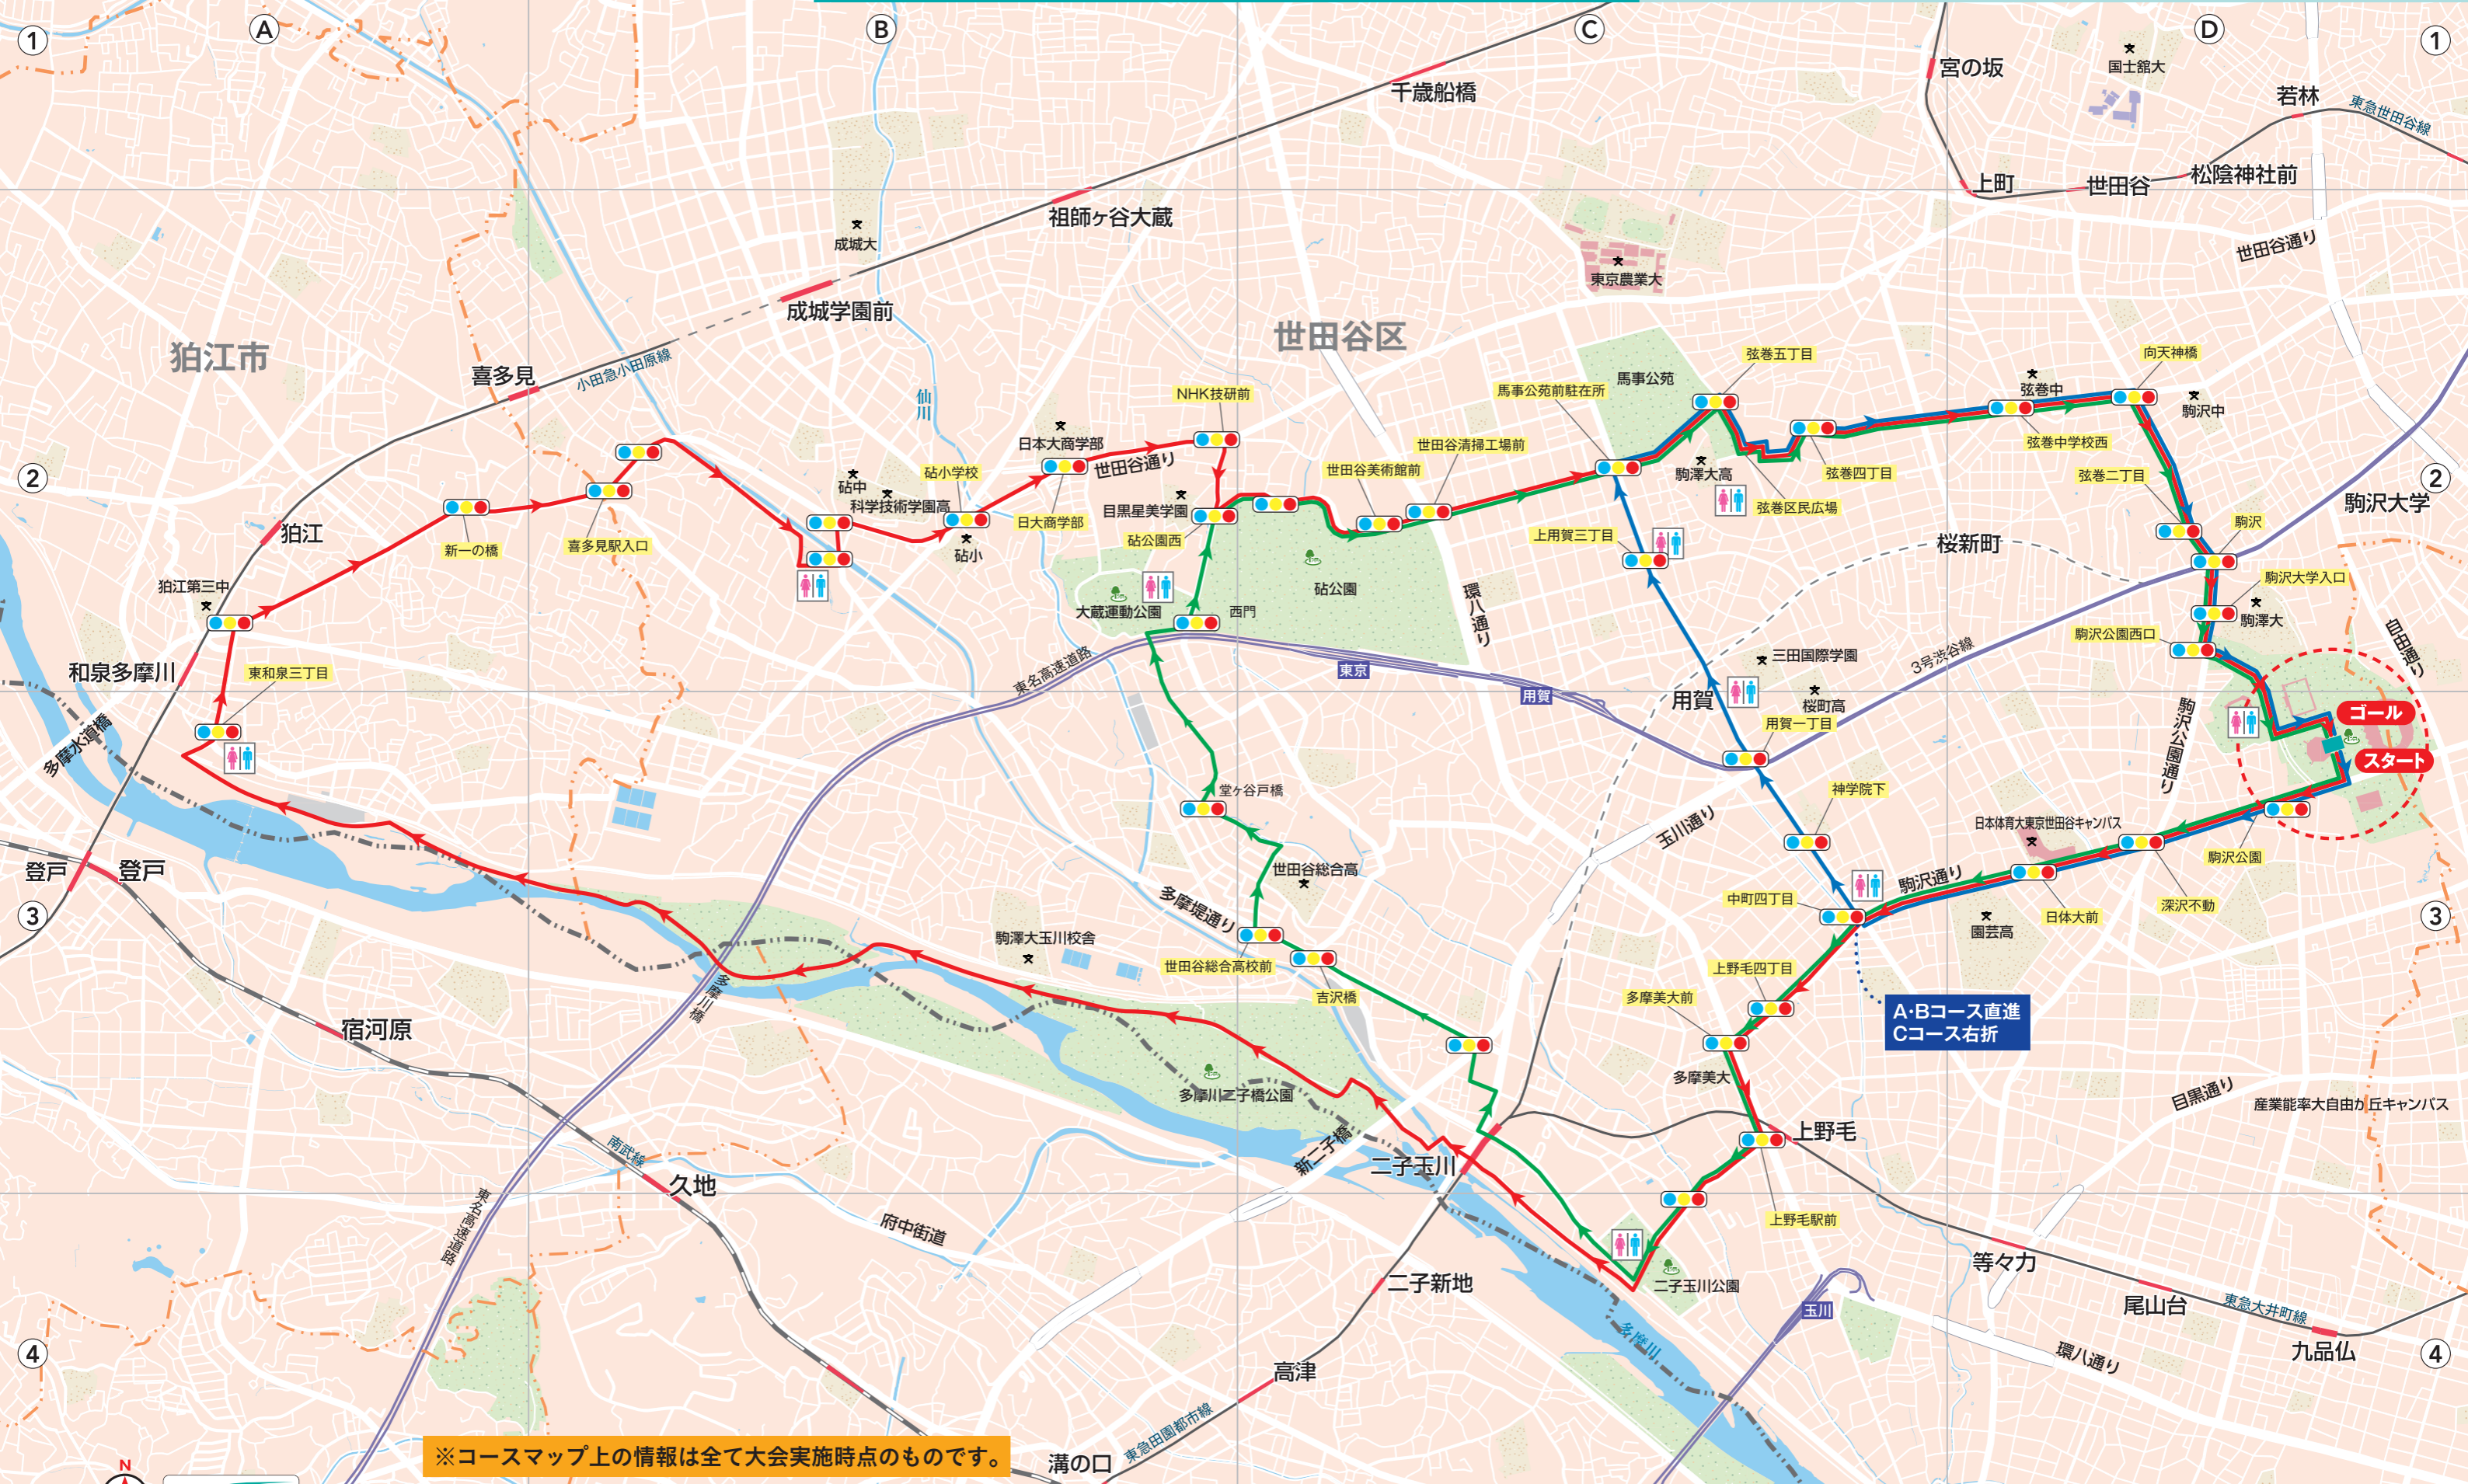

**スタート**  
**ゴール**  
 駒沢オリンピック公園

→ Aコース 21km  
 → Bコース 14km  
 → Cコース 8km

さあ、東京を歩こう

# TOKYOウォーク2018

日本市民スポーツ連盟 (JVA) 認定大会

第1回  
**大会**  
 6/9 [土]

スポーツを楽しむ  
 多摩川  
 リバーサイドウォーク

世田谷・狛江エリア

## ウォーキングコースマップ

※コースマップ上の情報は全て大会実施時点のものです。

©2018 ZENRIN CO.,LTD.

「この地図の作成に当たっては、国土地理院長の承認を得て、同院発行の50万分1地方図、2万5千分1地形図及び電子地形図25000を使用した。(承認番号 平29情使、第444-434号)」

東京都市大世田谷キャンパス